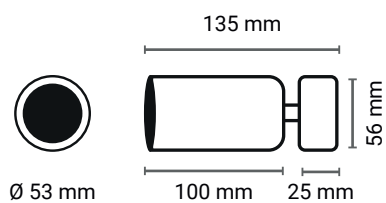

Porta Faretto

Orientabile

Corpo ► Alluminio

BIANCO

Elementi esteticamente belli ed eleganti, i porta faretto sono una soluzione di design sempre più apprezzata per la creazione di punti luce in ambienti interni ed esterni.

Caratteristiche generali

Codice articolo	IPC16RB
Indice di protezione	IP20
Adattatore	1xGU10

Caratteristiche tecniche

Tensione	AC 170-230V
Potenza massima	Max 50W
Classe	II

Altre caratteristiche

Garanzia	2 anni
----------	--------